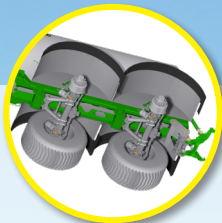

Поставляется
с вакуумным,
объемным насосом
или Vacu-storm

Узкое шасси
heavy duty
+ подвеска
Hydro-Pendul

Доступны 2 направляющие оси:
«D» - колеса 800/60R32
«DXT» - колеса 900/65R32

Мощный
гидравлический
3-точечный
подъёмник

SCAN ME

X-Trem2: ЦИСТЕРНА, КОТОРАЯ ОТОДВИГАЕТ ПРЕДЕЛЫ ВОЗМОЖНОГО!